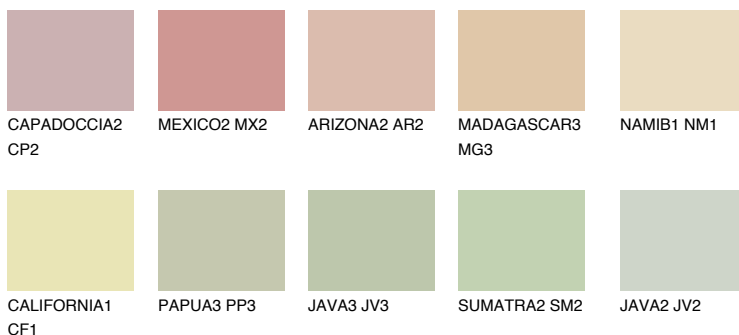

FLORES3 FS3

64% **TSR** 64%

Matching colours

Цветове

Интензивни

За повече информация за мазилки и бои, вижте на
www.ceresit.bg