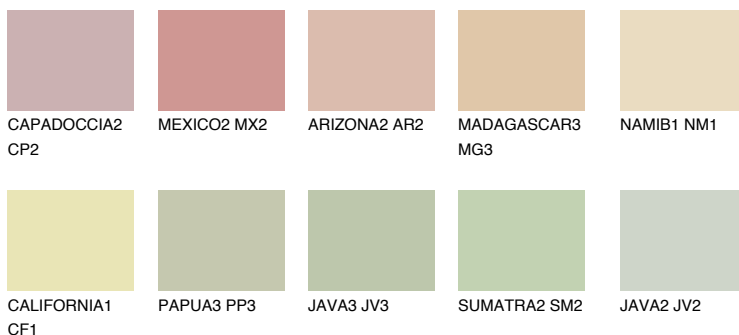

**FLORES3 FS3**

64% **TSR** 64%

## Matching colours

### Цветове