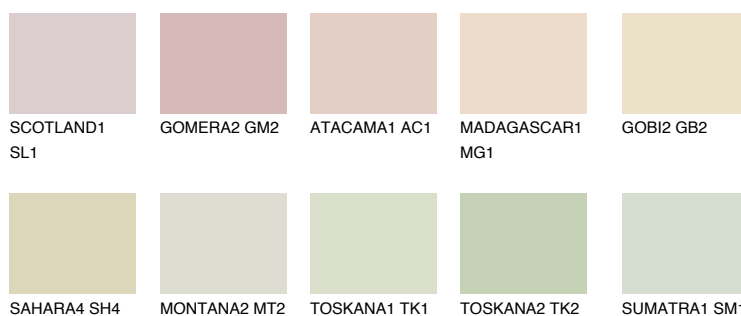

**FLORES2 FS2**70% **TSR** 64%

Matching colours

Цветове

Интензивни

За повече информация за мазилки и бои, вижте на
www.ceresit.bg