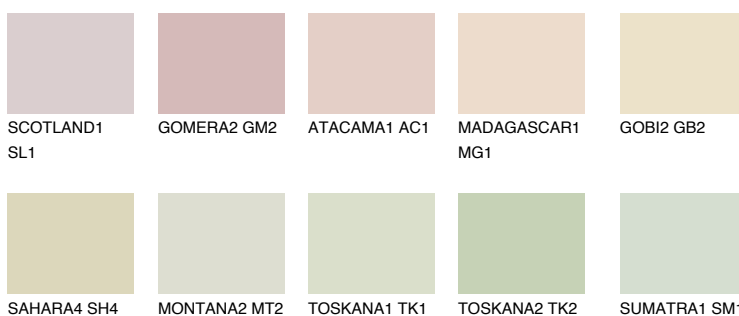

**FLORES2 FS2**70% **TSR** 64%

Matching colours

Цветове

Интензивни

За повече информация за мазилки и бои, вижте на
www.ceresit.bg