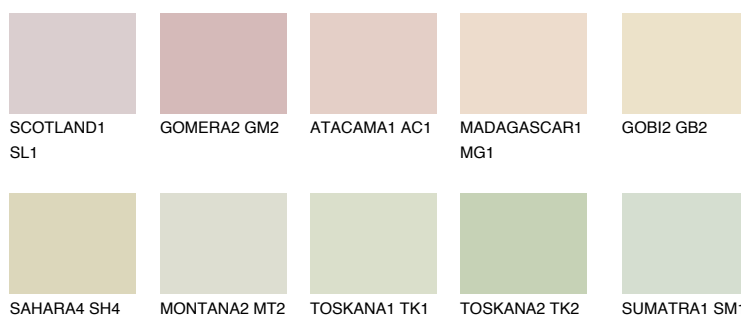

**FLORES2 FS2**70% **TSR** 64%

## Matching colours

### Цветове