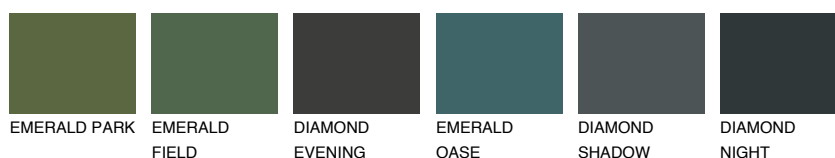

FLORES1 FS178% **TSR** 73%**Matching colours****Цветове****Интензивни**

За повече информация за мазилки и бои, вижте на
www.ceresit.bg

*Показаните цветове се отнасят за мазилки и бои Ceresit. Поради използването на цифрови техники, представените цветове може да се различават от оригиналните и поради тази причина не могат да се разглеждат като надеждно цветово представяне. Препоръчваме да проверите автентични цветови мостри.