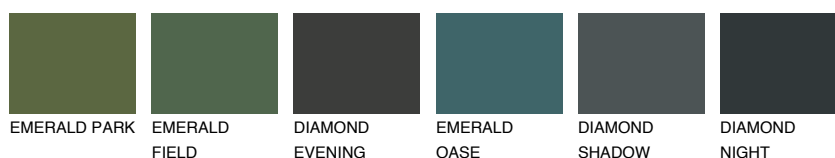

FLORES1 FS178% **TSR** 73%**Matching colours****Цветове****Интензивни**

За повече информация за мазилки и бои, вижте на
www.ceresit.bg