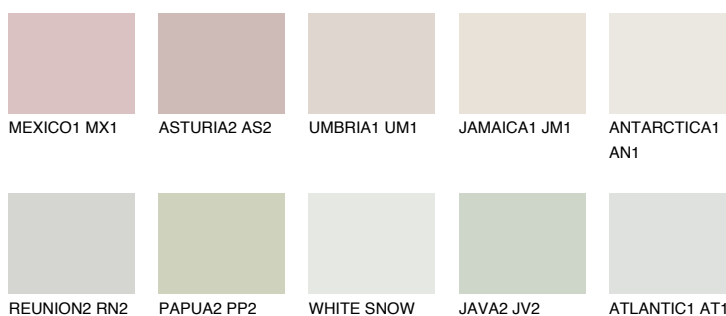

FLORES1 FS178% **TSR** 73%**Matching colours****Цветове****Интензивни**

За повече информация за мазилки и бои, вижте на
www.ceresit.bg