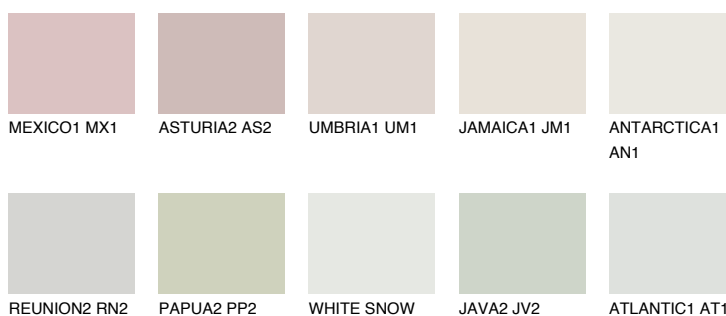

FLORES1 FS178% **TSR** 73%**Matching colours****Цветове****Интензивни**

За повече информация за мазилки и бои, вижте на
www.ceresit.bg

*Показаните цветове се отнасят за мазилки и бои Ceresit. Поради използването на цифрови техники, представените цветове може да се различават от оригиналните и поради тази причина не могат да се разглеждат като надеждно цветово представяне. Препоръчваме да проверите автентични цветови мостри.