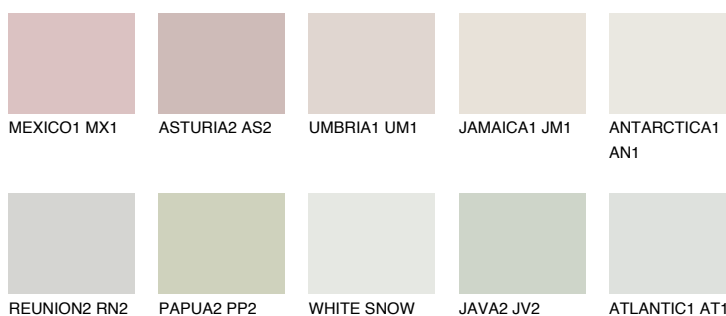


**FLORES1 FS1**78% **TSR** 73%

Matching colours

Цветове

Интензивни

За повече информация за мазилки и бои, вижте на
www.ceresit.bg