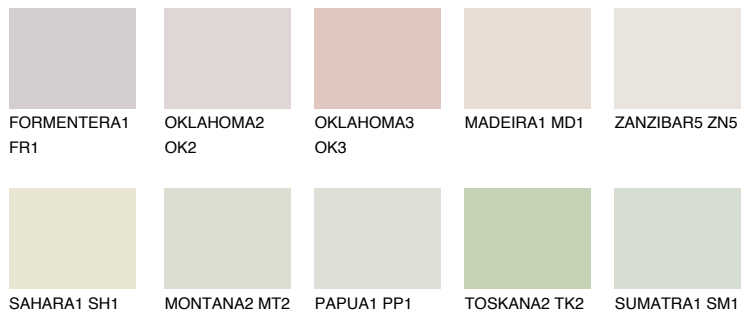

## ZANZIBAR6 ZN6

75% TSR 72%

### Matching colours

#### Цветове