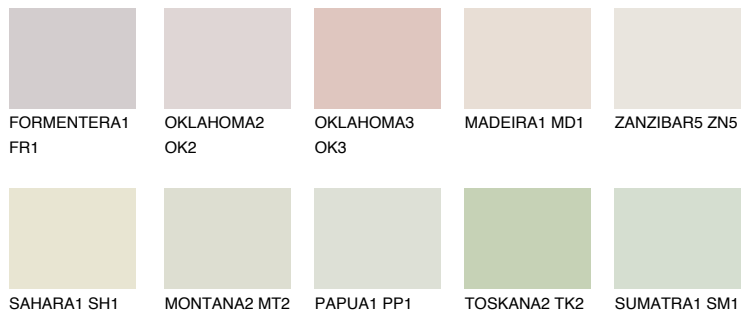

ZANZIBAR6 ZN6

75% **TSR** 72%

Matching colours

Цветове

Интензивни

За повече информация за мазилки и бои, вижте на www.ceresit.bg

*Показаните цветове се отнасят за мазилки и бои Ceresit. Поради използването на цифрови техники, представените цветове може да се различават от оригиналните и поради тази причина не могат да се разглеждат като надеждно цветово представяне. Препоръчваме да проверите автентични цветови мостри.