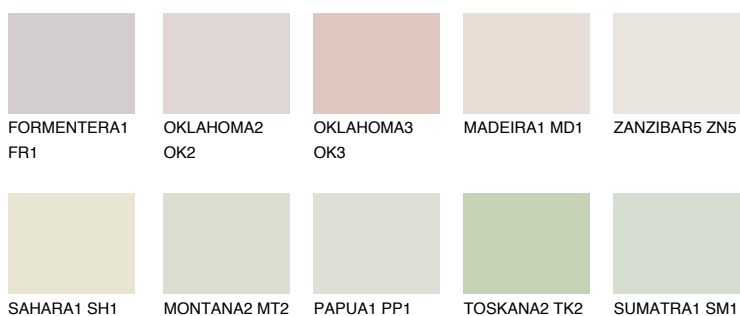

**ZANZIBAR6 ZN6**

75% **TSR** 72%

## Matching colours

### Цветове

### Интензивни

За повече информация за мазилки и бои, вижте на [www.ceresit.bg](http://www.ceresit.bg)

\*Показаните цветове се отнасят за мазилки и бои Ceresit. Поради използването на цифрови техники, представените цветове може да се различават от оригиналните и поради тази причина не могат да се разглеждат като надеждно цветово представяне. Препоръчваме да проверите автентични цветови мостри.