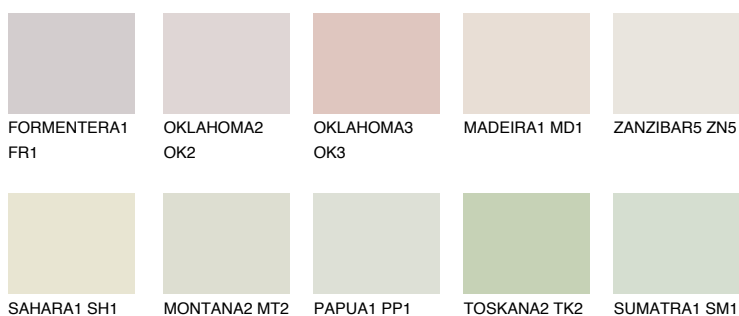


**ZANZIBAR6 ZN6**75% **TSR** 72%**Matching colours****Цветове****Интензивни**

За повече информация за мазилки и бои, вижте на
www.ceresit.bg

*Показаните цветове се отнасят за мазилки и бои Ceresit. Поради използването на цифрови техники, представените цветове може да се различават от оригиналните и поради тази причина не могат да се разглеждат като надеждно цветово представяне. Препоръчваме да проверите автентични цветови мостри.