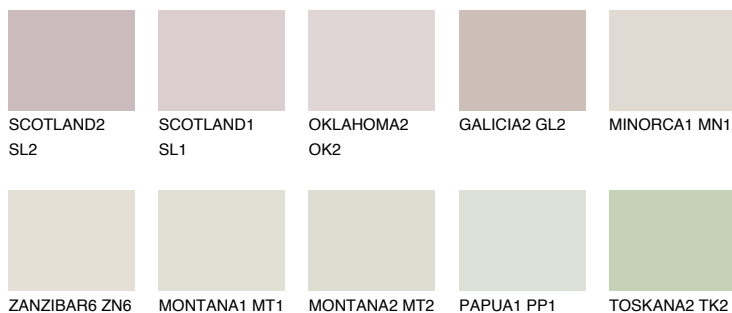


**ZANZIBAR4 ZN4**75% **TSR** 73%**Matching colours****Цветове****Интензивни**

За повече информация за мазилки и бои, вижте на
www.ceresit.bg

*Показаните цветове се отнасят за мазилки и бои Ceresit. Поради използването на цифрови техники, представените цветове може да се различават от оригиналните и поради тази причина не могат да се разглеждат като надеждно цветово представяне. Препоръчваме да проверите автентични цветови мостри.