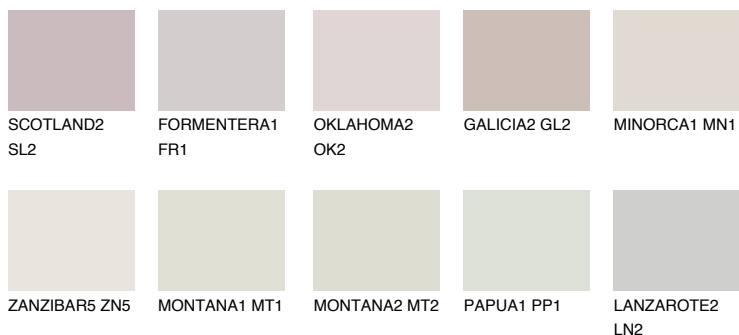

ZANZIBAR2 ZN2

76% **TSR** 73%

Matching colours

Цветове

Интензивни

За повече информация за мазилки и бои, вижте на www.ceresit.bg