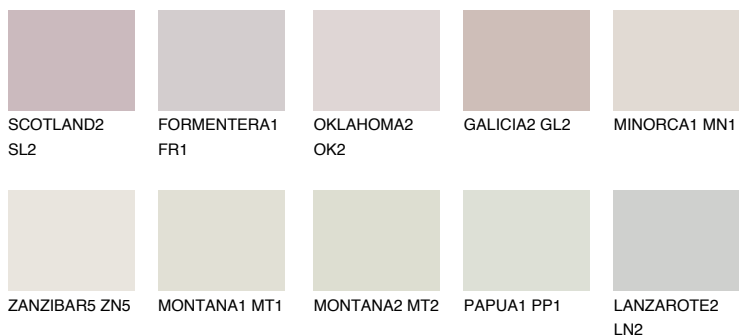

ZANZIBAR2 ZN2

76% **TSR** 73%

Matching colours

Цветове

Интензивни

За повече информация за мазилки и бои, вижте на
www.ceresit.bg