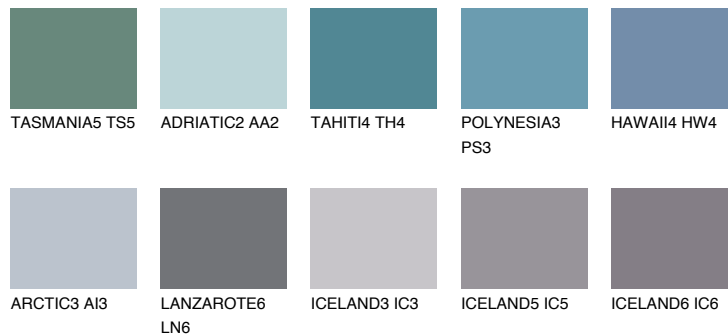

HAWAII5 HW5

17% **TSR** 22%

Matching colours

Цветове

Интензивни

За повече информация за мазилки и бои, вижте на
www.ceresit.bg