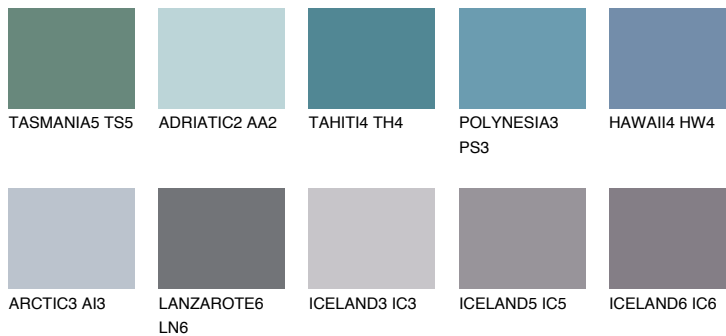

**HAWAII5 HW5**17% **TSR** 22%

## Matching colours

### Цветове