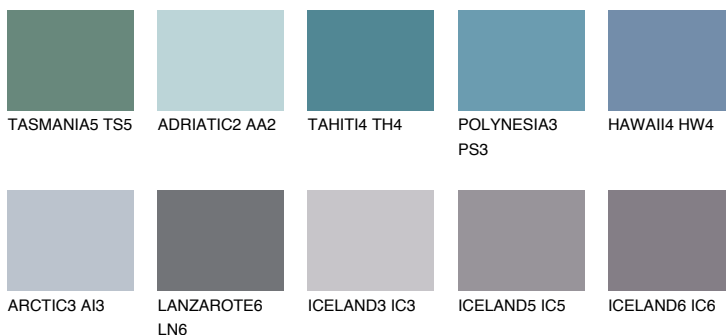

HAWAII5 HW5

17% **TSR** 22%

Matching colours

Цветове

Интензивни

За повече информация за мазилки и бои, вижте на
www.ceresit.bg