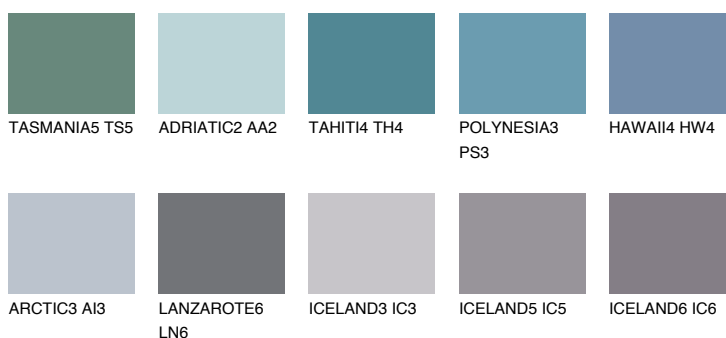

**HAWAII5 HW5**17% **TSR** 22%

Matching colours

Цветове

Интензивни

За повече информация за мазилки и бои, вижте на www.ceresit.bg