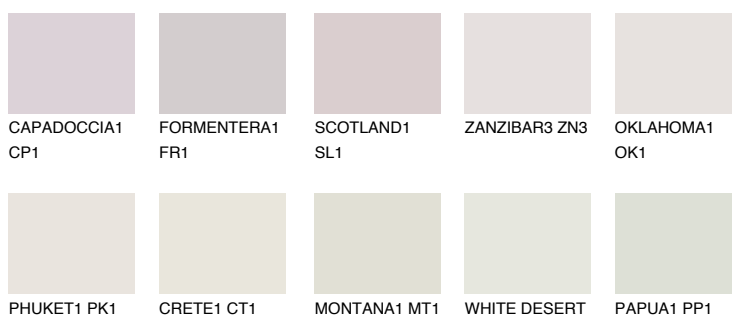

**ZANZIBAR1 ZN1**

76% **TSR** 72%

## Matching colours

### Цветове