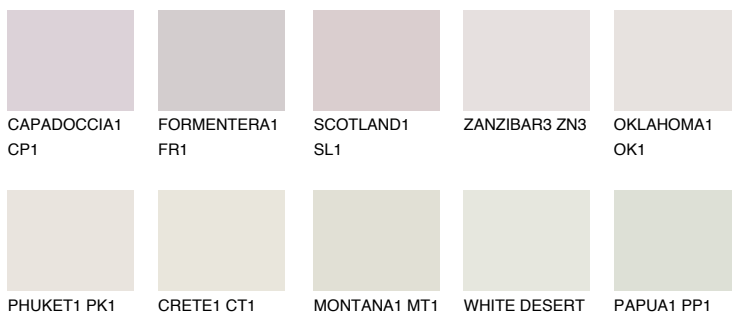

**ZANZIBAR1 ZN1**

76% **TSR** 72%

## Matching colours

### Цветове