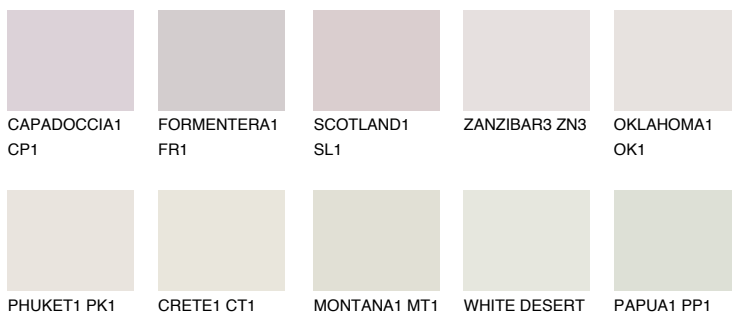

## ZANZIBAR1 ZN1

76% **TSR** 72%

### Matching colours

#### Цветове