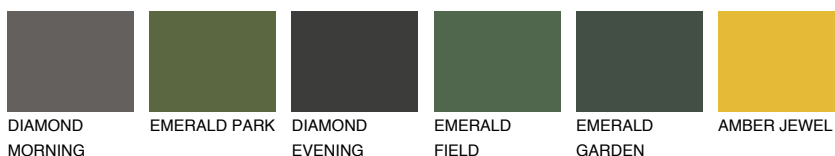

Интензивни