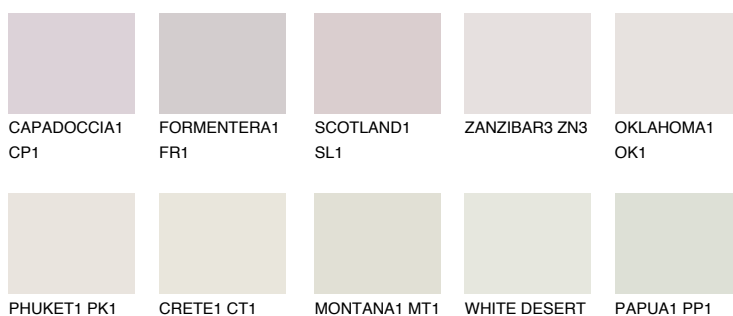

ZANZIBAR1 ZN1

76% **TSR** 72%

Matching colours

Цветове

Интензивни

За повече информация за мазилки и бои, вижте на www.ceresit.bg

*Показаните цветове се отнасят за мазилки и бои Ceresit. Поради използването на цифрови техники, представените цветове може да се различават от оригиналните и поради тази причина не могат да се разглеждат като надеждно цветово представяне. Препоръчваме да проверите автентични цветови мостри.