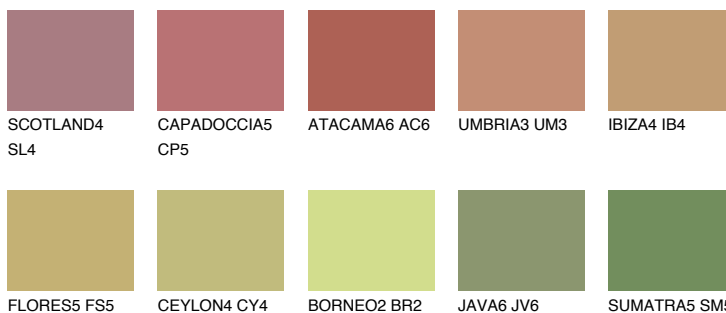

**ANDALUSIA6 AD6**39% **TSR** 39%**Matching colours****Цветове****Интензивни**

За повече информация за мазилки и бои, вижте на  
[www.ceresit.bg](http://www.ceresit.bg)