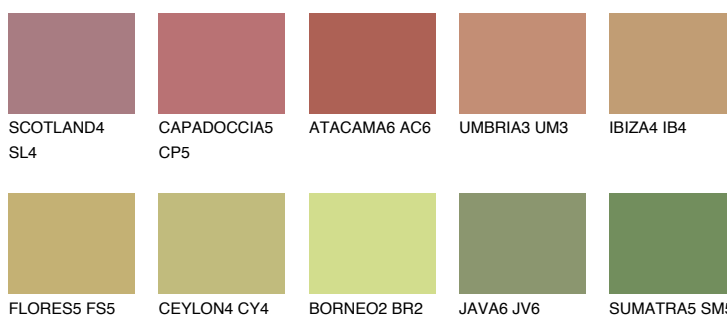

ANDALUSIA6 AD6

☀ 39% **TSR** 39%

Matching colours

Цветове

Интензивни

За повече информация за мазилки и бои, вижте на
www.ceresit.bg