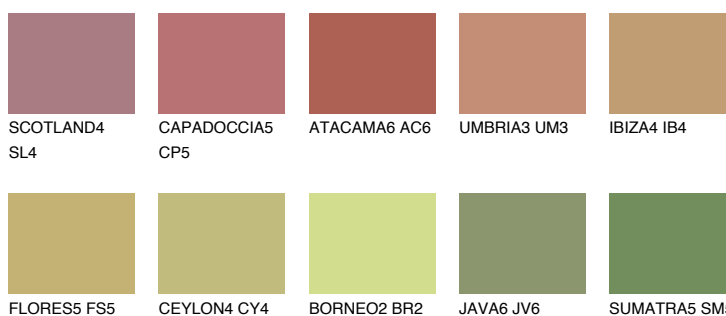

**ANDALUSIA6 AD6**☀ 39% **TSR** 39%**Matching colours****Цветове****Интензивни**

За повече информация за мазилки и бои, вижте на  
[www.ceresit.bg](http://www.ceresit.bg)

\*Показаните цветове се отнасят за мазилки и бои Ceresit. Поради използването на цифрови техники, представените цветове може да се различават от оригиналните и поради тази причина не могат да се разглеждат като надеждно цветово представяне. Препоръчваме да проверите автентични цветови мостри.