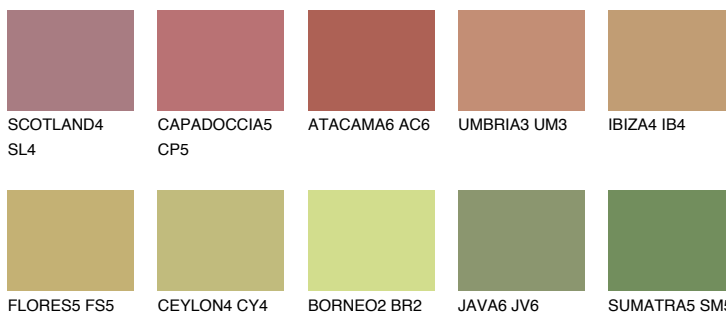

**ANDALUSIA6 AD6**39% **TSR** 39%**Matching colours****Цветове****Интензивни**

За повече информация за мазилки и бои, вижте на
www.ceresit.bg

*Показаните цветове се отнасят за мазилки и бои Ceresit. Поради използването на цифрови техники, представените цветове може да се различават от оригиналните и поради тази причина не могат да се разглеждат като надеждно цветово представяне. Препоръчваме да проверите автентични цветови мостри.