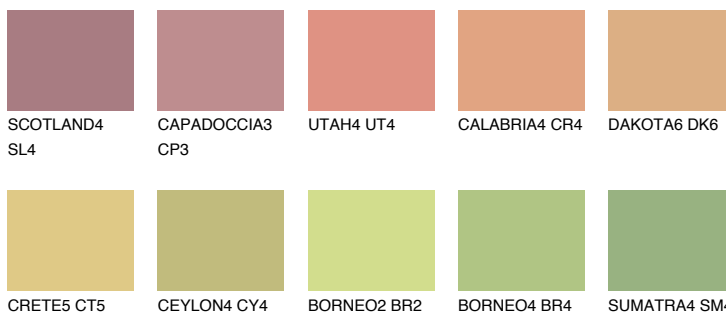

ANDALUSIA5 AD5

49% **TSR** 52%

Matching colours

Цветове

Интензивни

За повече информация за мазилки и бои, вижте на
www.ceresit.bg