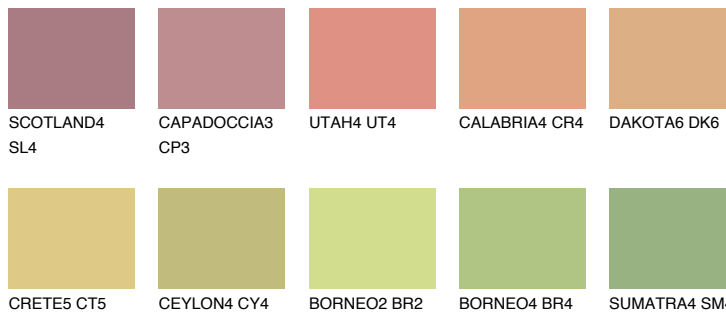

ANDALUSIA5 AD5

49% **TSR** 52%

Matching colours

Цветове

Интензивни

За повече информация за мазилки и бои, вижте на
www.ceresit.bg