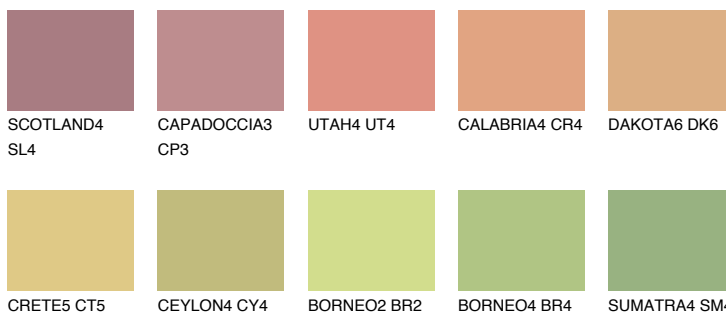

## ANDALUSIA5 AD5

49% **TSR** 52%

### Matching colours

#### Цветове