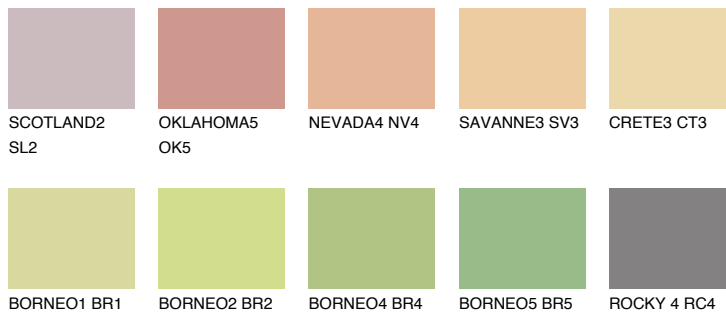

ANDALUSIA4 AD4

64% TSR 64%

Matching colours

Цветове

Интензивни

За повече информация за мазилки и бои, вижте на
www.ceresit.bg