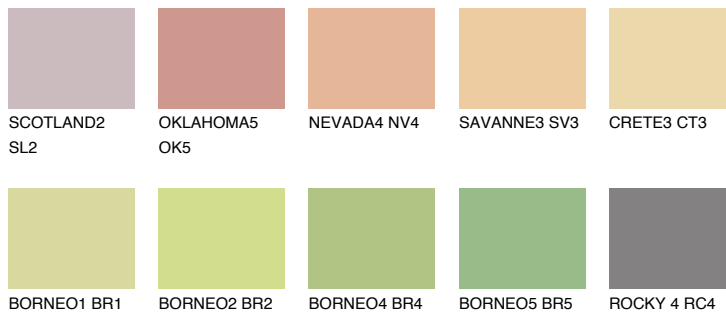

ANDALUSIA4 AD4

64% **TSR** 64%

Matching colours

Цветове

Интензивни

За повече информация за мазилки и бои, вижте на
www.ceresit.bg