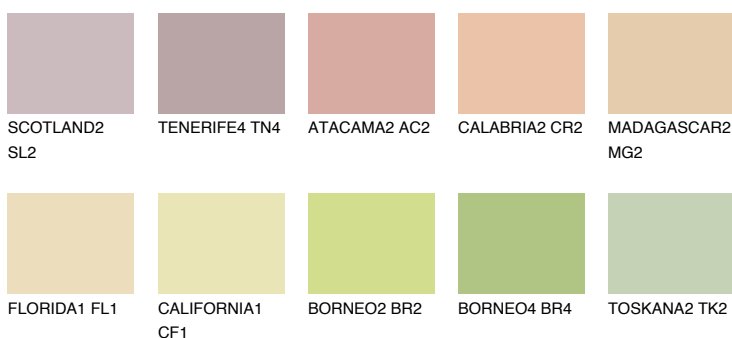

**ANDALUSIA3 AD3**

61% **TSR** 59%

## Matching colours

### Цветове