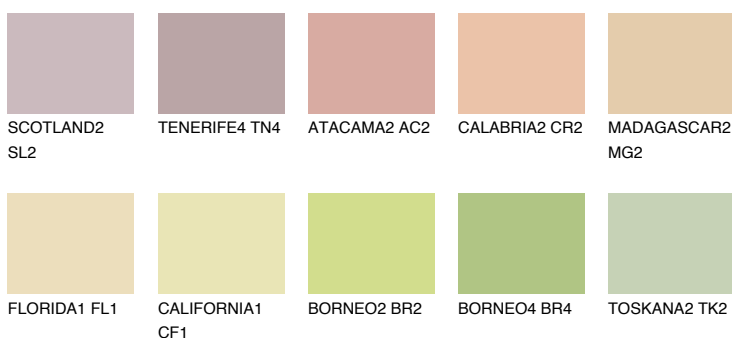

**ANDALUSIA3 AD3**61% **TSR** 59%**Matching colours****Цветове****Интензивни**

За повече информация за мазилки и бои, вижте на
www.ceresit.bg

*Показаните цветове се отнасят за мазилки и бои Ceresit. Поради използването на цифрови техники, представените цветове може да се различават от оригиналните и поради тази причина не могат да се разглеждат като надеждно цветово представяне. Препоръчваме да проверите автентични цветови мостри.