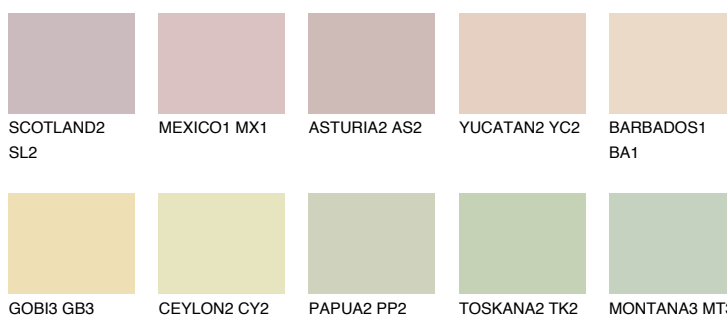

## ANDALUSIA2 AD2

73% **TSR** 66%

## Matching colours

### Цветове