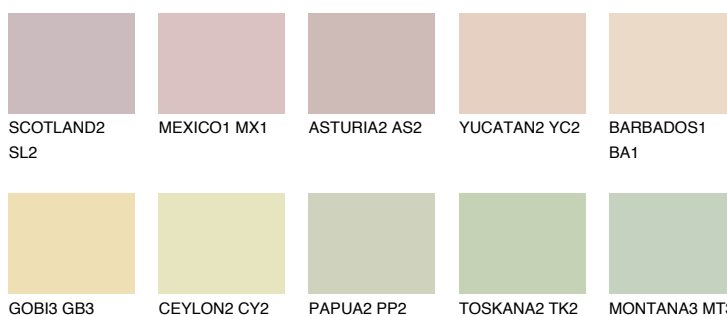

ANDALUSIA2 AD2

73% **TSR** 66%

Matching colours

Цветове

Интензивни

За повече информация за мазилки и бои, вижте на
www.ceresit.bg

*Показаните цветове се отнасят за мазилки и бои Ceresit. Поради използването на цифрови техники, представените цветове може да се различават от оригиналните и поради тази причина не могат да се разглеждат като надеждно цветово представяне. Препоръчваме да проверите автентични цветови мостри.