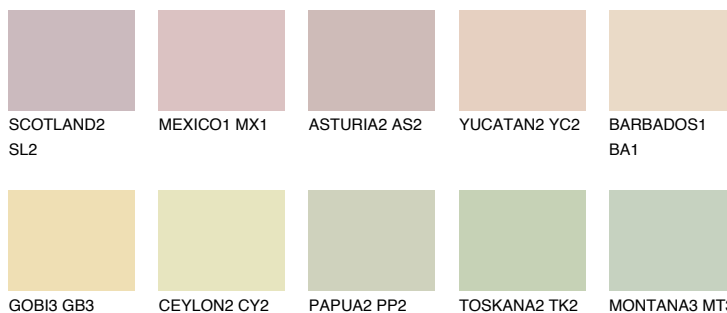


**ANDALUSIA2 AD2**73% **TSR** 66%**Matching colours****Цветове****Интензивни**

За повече информация за мазилки и бои, вижте на
www.ceresit.bg

*Показаните цветове се отнасят за мазилки и бои Ceresit. Поради използването на цифрови техники, представените цветове може да се различават от оригиналните и поради тази причина не могат да се разглеждат като надеждно цветово представяне. Препоръчваме да проверите автентични цветови мостри.