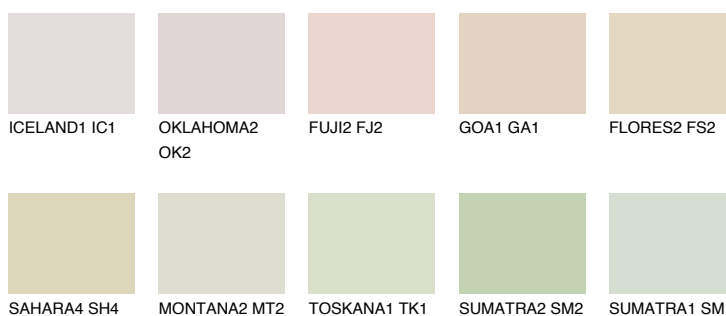

**ANDALUSIA1 AD1**

76% **TSR** 69%

## Matching colours

### Цветове

### Интензивни

За повече информация за мазилки и бои, вижте на  
[www.ceresit.bg](http://www.ceresit.bg)

\*Показаните цветове се отнасят за мазилки и бои Ceresit. Поради използването на цифрови техники, представените цветове може да се различават от оригиналните и поради тази причина не могат да се разглеждат като надеждно цветово представяне. Препоръчваме да проверите автентични цветови мостри.