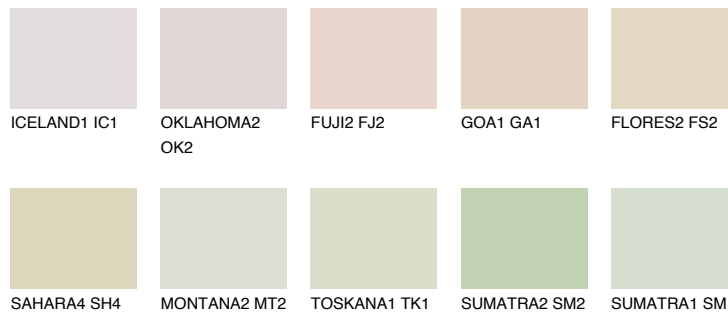

ANDALUSIA1 AD1

76% **TSR** 69%

Matching colours

Цветове

Интензивни

За повече информация за мазилки и бои, вижте на
www.ceresit.bg

*Показаните цветове се отнасят за мазилки и бои Ceresit. Поради използването на цифрови техники, представените цветове може да се различават от оригиналните и поради тази причина не могат да се разглеждат като надеждно цветово представяне. Препоръчваме да проверите автентични цветови мостри.