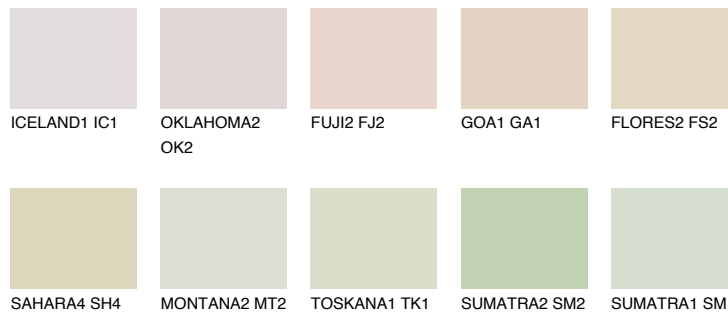

ANDALUSIA1 AD1

76% **TSR** 69%

Matching colours

Цветове

Интензивни

За повече информация за мазилки и бои, вижте на
www.ceresit.bg