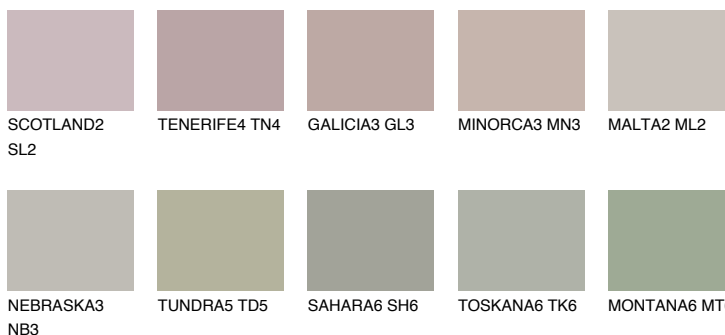

**COLORADO6 CO6**38% **TSR** 35%

Matching colours

Цветове

Интензивни

За повече информация за мазилки и бои, вижте на
www.ceresit.bg

*Показаните цветове се отнасят за мазилки и бои Ceresit. Поради използването на цифрови техники, представените цветове може да се различават от оригиналните и поради тази причина не могат да се разглеждат като надеждно цветово представяне. Препоръчваме да проверите автентични цветови мостри.