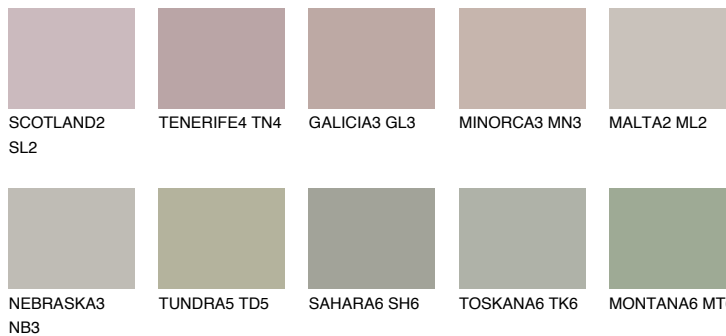

**COLORADO6 CO6**

38% **TSR** 35%

## Matching colours

### Цветове