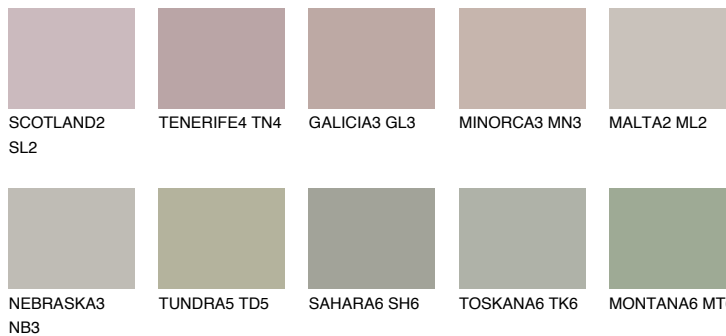

COLORADO6 CO6

38% **TSR** 35%

Matching colours

Цветове

Интензивни

За повече информация за мазилки и бои, вижте на
www.ceresit.bg