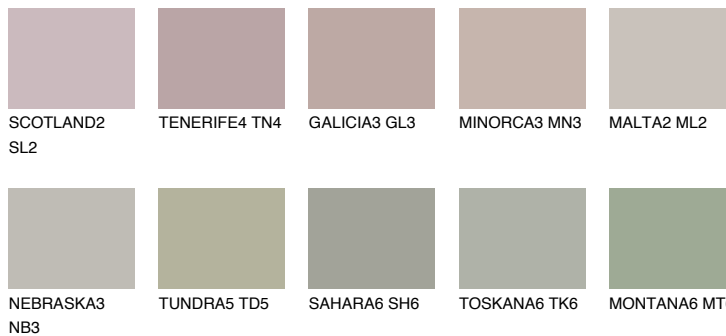

COLORADO6 CO6

38% TSR 35%

Matching colours

Цветове

Интензивни

За повече информация за мазилки и бои, вижте на
www.ceresit.bg