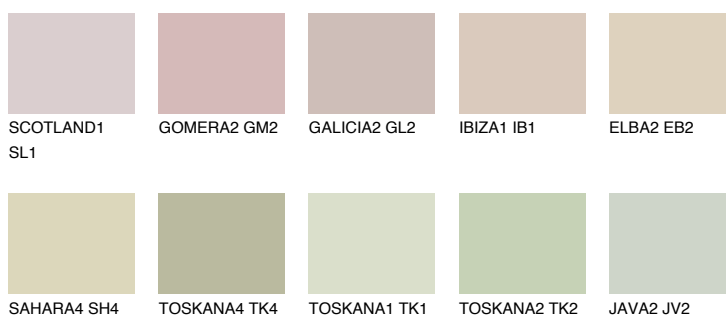

**COLORADO5 CO5**

63% **TSR** 54%

## Matching colours

### Цветове