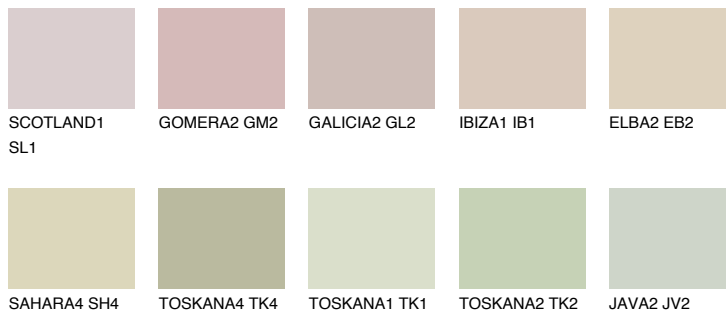

COLORADO5 CO5

63% **TSR** 54%

Matching colours

Цветове

Интензивни

За повече информация за мазилки и бои, вижте на
www.ceresit.bg