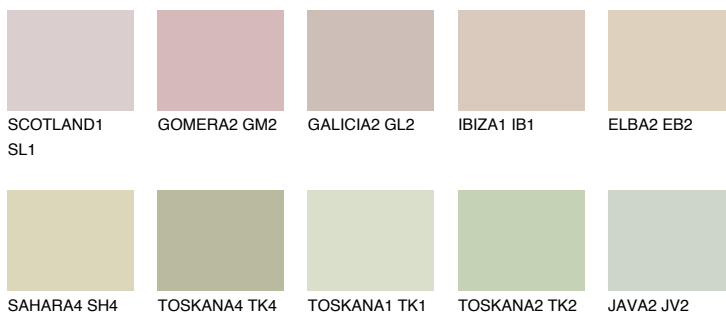

**COLORADO5 CO5**63% **TSR** 54%**Matching colours****Цветове****Интензивни**

За повече информация за мазилки и бои, вижте на
www.ceresit.bg

*Показаните цветове се отнасят за мазилки и бои Ceresit. Поради използването на цифрови техники, представените цветове може да се различават от оригиналните и поради тази причина не могат да се разглеждат като надеждно цветово представяне. Препоръчваме да проверите автентични цветови мостри.