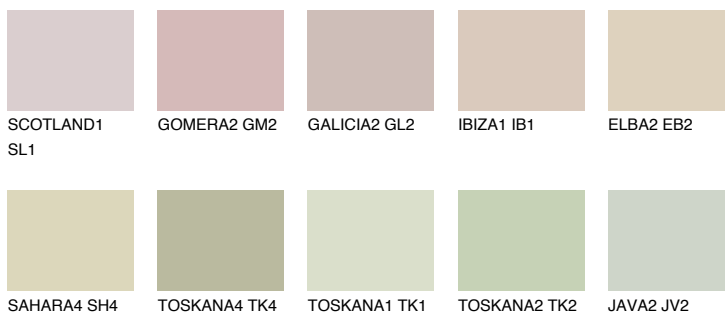

**COLORADO5 CO5**63% **TSR** 54%**Matching colours****Цветове****Интензивни**

За повече информация за мазилки и бои, вижте на
www.ceresit.bg

*Показаните цветове се отнасят за мазилки и бои Ceresit. Поради използването на цифрови техники, представените цветове може да се различават от оригиналните и поради тази причина не могат да се разглеждат като надеждно цветово представяне. Препоръчваме да проверите автентични цветови мостри.