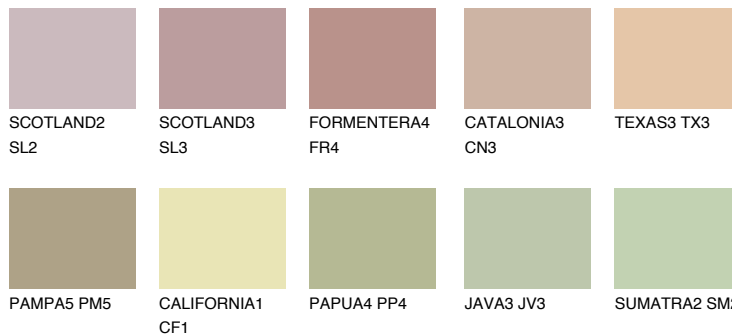

**COLORADO4 CO4**51% **TSR** 49%

## Matching colours

### Цветове