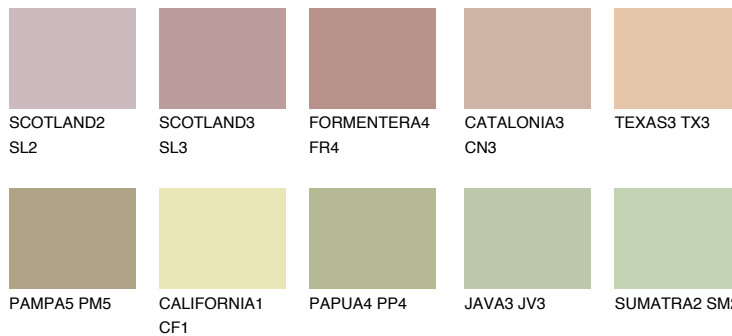

COLORADO4 CO4

51% **TSR** 49%

Matching colours

Цветове

Интензивни

За повече информация за мазилки и бои, вижте на
www.ceresit.bg