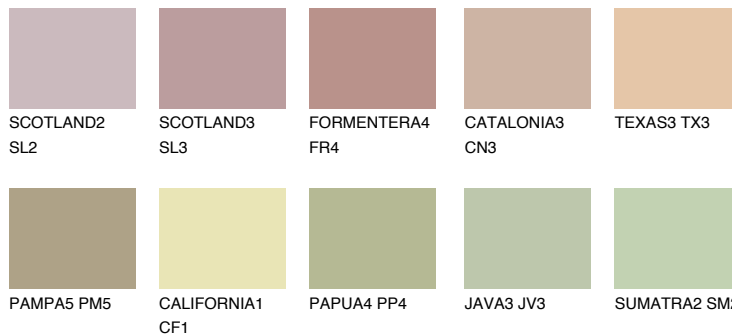

**COLORADO4 CO4**

51% **TSR** 49%

## Matching colours

### Цветове