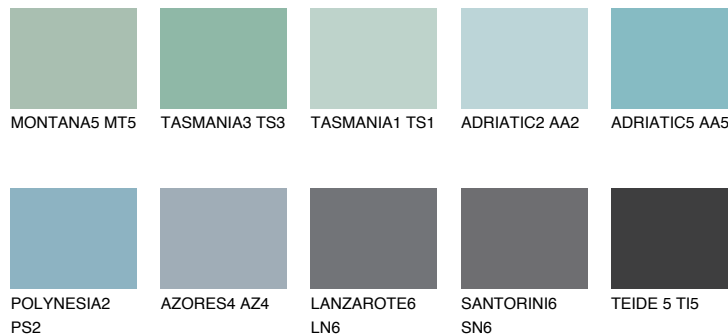

## ADRIATIC4 AA4

51% **TSR** 58%

### Matching colours

#### Цветове