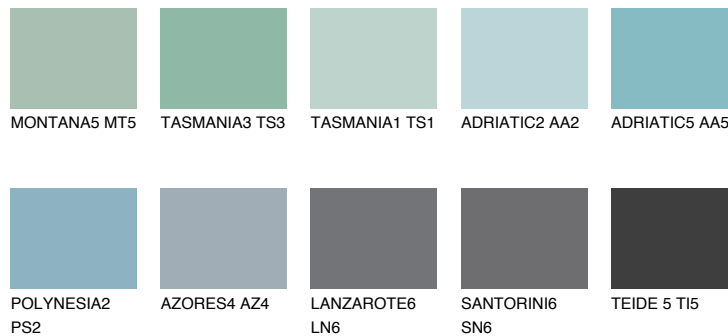

**ADRIATIC4 AA4**51% **TSR** 58%**Matching colours****Цветове****Интензивни**

За повече информация за мазилки и бои, вижте на  
[www.ceresit.bg](http://www.ceresit.bg)