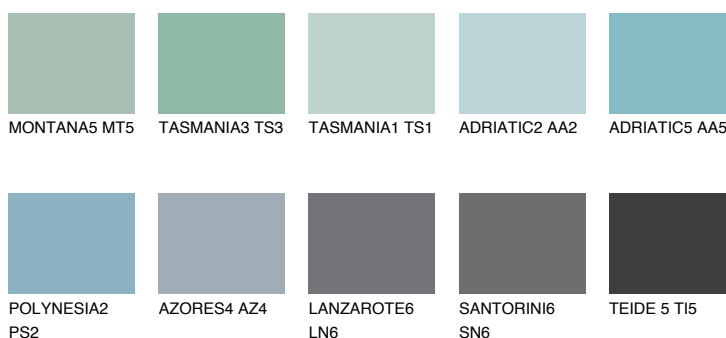

ADRIATIC4 AA4

51% **TSR** 58%

Matching colours

Цветове

Интензивни

За повече информация за мазилки и бои, вижте на
www.ceresit.bg

*Показаните цветове се отнасят за мазилки и бои Ceresit. Поради използването на цифрови техники, представените цветове може да се различават от оригиналните и поради тази причина не могат да се разглеждат като надеждно цветово представяне. Препоръчваме да проверите автентични цветови мостри.