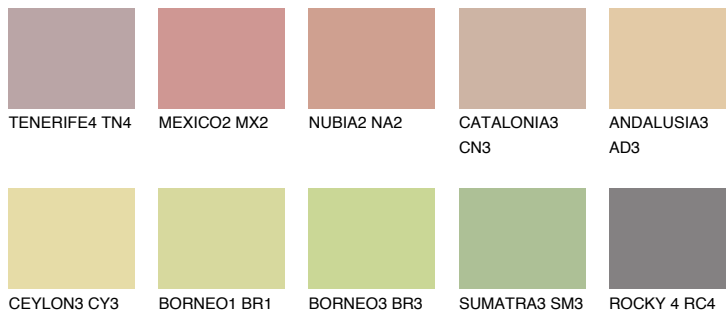

COLORADO3 CO3

46% **TSR** 48%

Matching colours

Цветове

Интензивни

За повече информация за мазилки и бои, вижте на
www.ceresit.bg