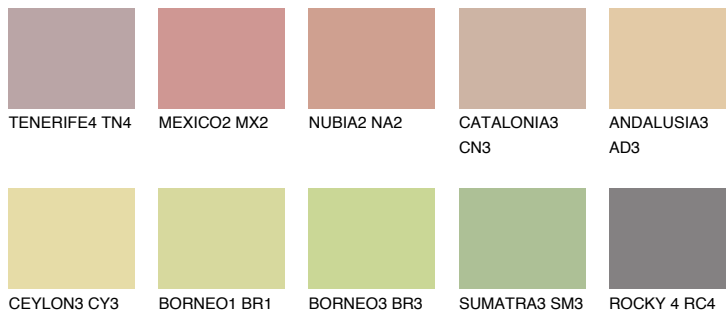

## COLORADO3 CO3

46% **TSR** 48%

### Matching colours

#### Цветове