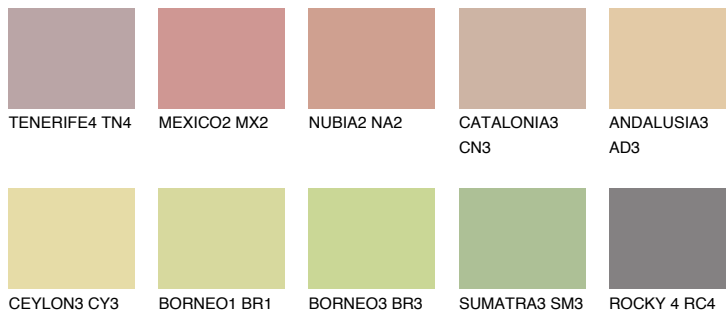

**COLORADO3 CO3**46% **TSR** 48%**Matching colours****Цветове****Интензивни**

За повече информация за мазилки и бои, вижте на
www.ceresit.bg