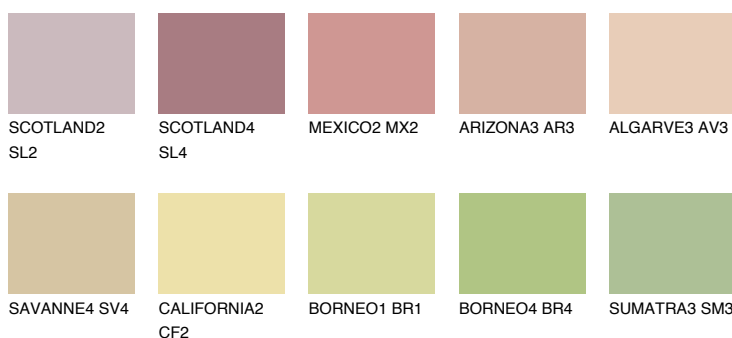

**COLORADO2 CO2**

48% **TSR** 50%

## Matching colours

### Цветове