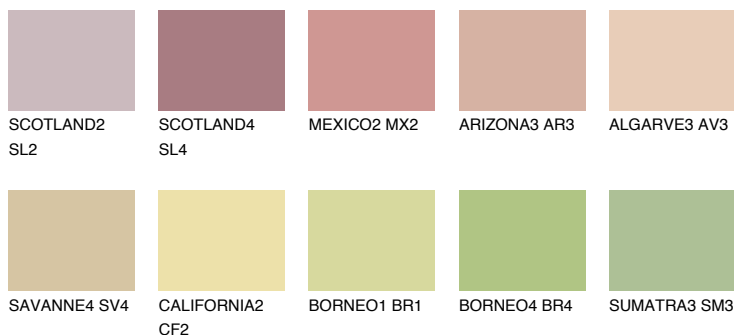

**COLORADO2 CO2**48% **TSR** 50%

## Matching colours

### Цветове