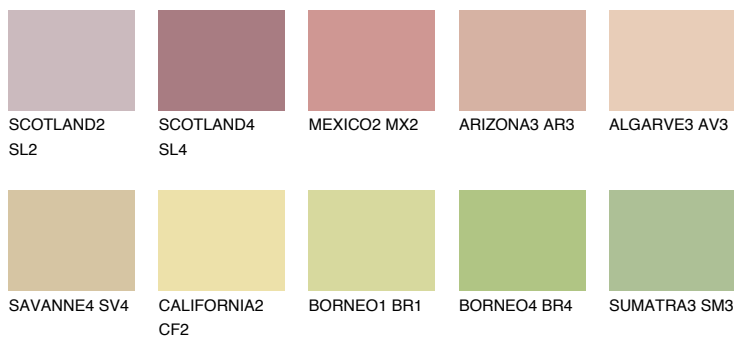

**COLORADO2 CO2**48% **TSR** 50%**Matching colours****Цветове****Интензивни**

За повече информация за мазилки и бои, вижте на
www.ceresit.bg