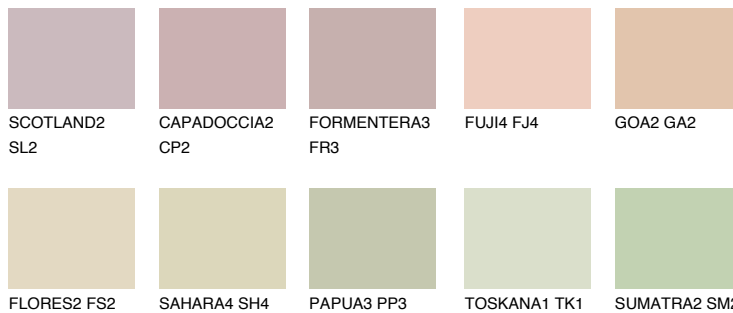


**COLORADO1 C01**66% **TSR** 66%

## Matching colours

### Цвето̀ве