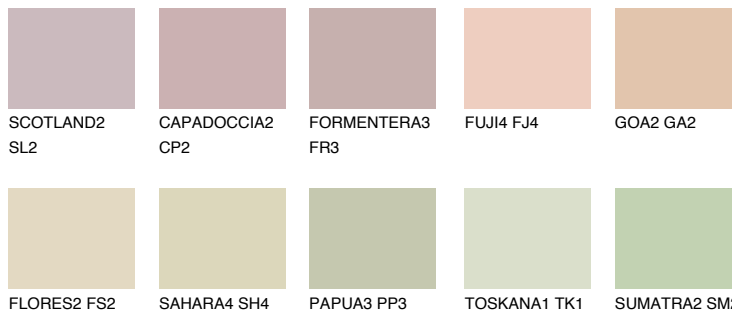

COLORADO1 C01

66% **TSR** 66%

Matching colours

Цветове

Интензивни

За повече информация за мазилки и бои, вижте на
www.ceresit.bg

*Показаните цветове се отнасят за мазилки и бои Ceresit. Поради използването на цифрови техники, представените цветове може да се различават от оригиналните и поради тази причина не могат да се разглеждат като надеждно цветово представяне. Препоръчваме да проверите автентични цветови мостри.