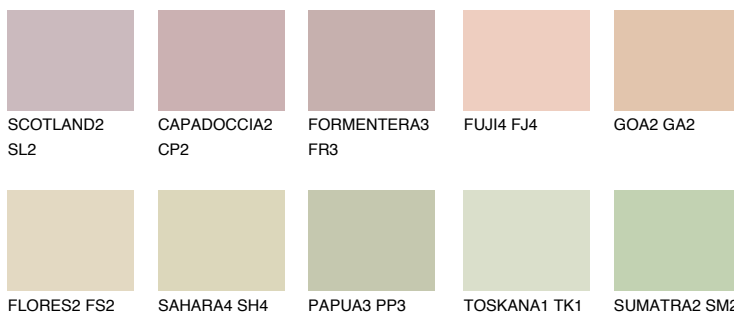

**COLORADO1 C01**66% **TSR** 66%

Matching colours

Цветове

Интензивни

За повече информация за мазилки и бои, вижте на
www.ceresit.bg