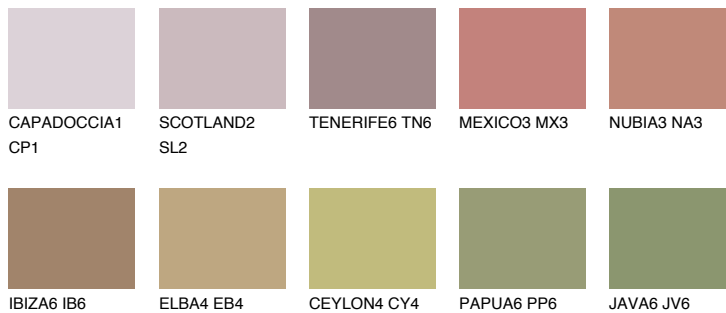

TEXAS6 TX6

☀ 25% **TSR 30%**

Matching colours

Цветове

Интензивни

За повече информация за мазилки и бои, вижте на
www.ceresit.bg

*Показаните цветове се отнасят за мазилки и бои Ceresit. Поради използването на цифрови техники, представените цветове може да се различават от оригиналните и поради тази причина не могат да се разглеждат като надеждно цветово представяне. Препоръчваме да проверите автентични цветови мостри.