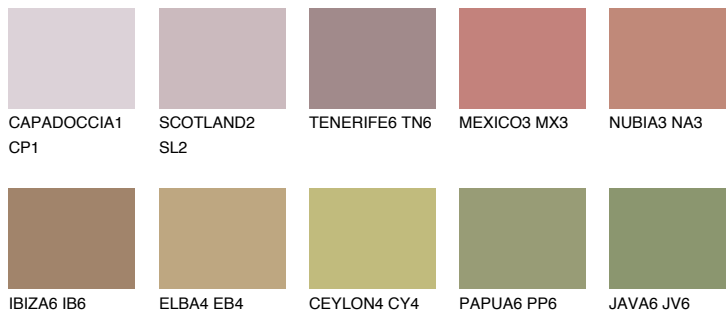

**TEXAS6 TX6**☾ 25% **TSR 30%**

## Matching colours

### Цветове

### Интензивни

За повече информация за мазилки и бои, вижте на  
[www.ceresit.bg](http://www.ceresit.bg)

\*Показаните цветове се отнасят за мазилки и бои Ceresit. Поради използването на цифрови техники, представените цветове може да се различават от оригиналните и поради тази причина не могат да се разглеждат като надеждно цветово представяне. Препоръчваме да проверите автентични цветови мостри.