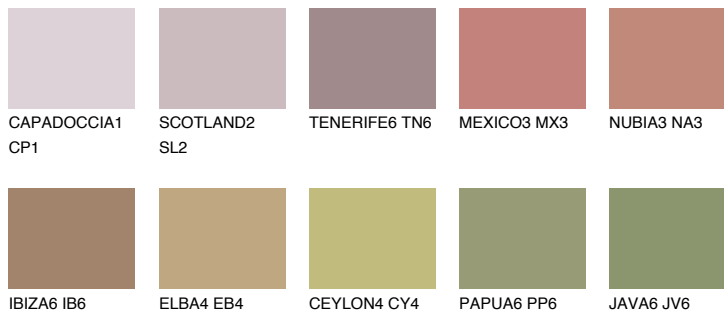

**TEXAS6 TX6**☾ 25% **TSR 30%**

Matching colours

Цветове

Интензивни

За повече информация за мазилки и бои, вижте на
www.ceresit.bg