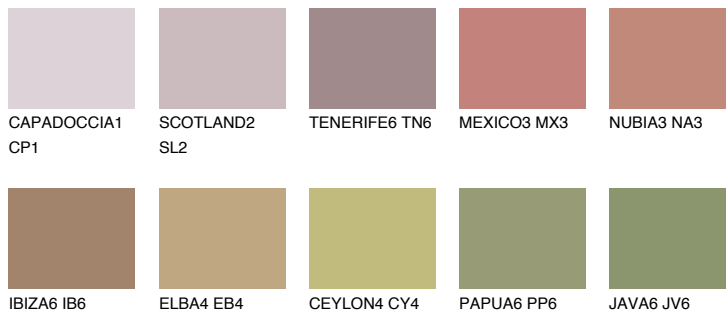


**TEXAS6 TX6**☾ 25% **TSR 30%**

Matching colours

Цветове

Интензивни

За повече информация за мазилки и бои, вижте на
www.ceresit.bg

*Показаните цветове се отнасят за мазилки и бои Ceresit. Поради използването на цифрови техники, представените цветове може да се различават от оригиналните и поради тази причина не могат да се разглеждат като надеждно цветово представяне. Препоръчваме да проверите автентични цветови мостри.