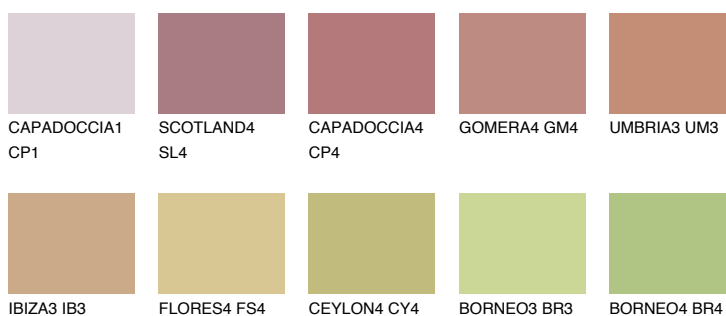

TEXAS5 TX5

☀ 33% **TSR** 40%

Matching colours

Цветове

Интензивни

За повече информация за мазилки и бои, вижте на
www.ceresit.bg

*Показаните цветове се отнасят за мазилки и бои Ceresit. Поради използването на цифрови техники, представените цветове може да се различават от оригиналните и поради тази причина не могат да се разглеждат като надеждно цветово представяне. Препоръчваме да проверите автентични цветови мостри.