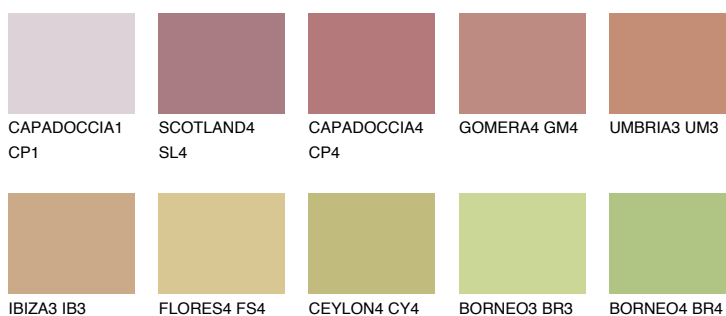

**TEXAS5 TX5**33% **TSR** 40%

## Matching colours

### Цветове