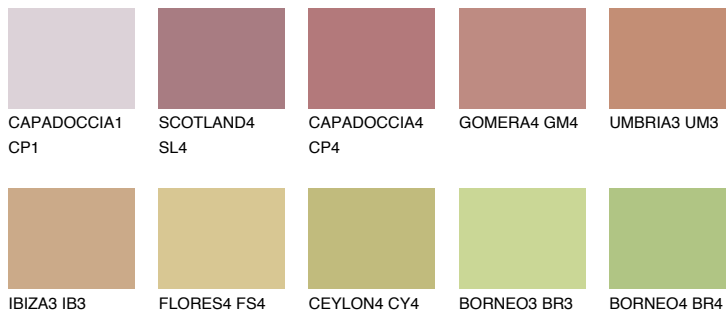

TEXAS5 TX5

☀ 33% **TSR** 40%

Matching colours

Цветове

Интензивни

За повече информация за мазилки и бои, вижте на
www.ceresit.bg

*Показаните цветове се отнасят за мазилки и бои Ceresit. Поради използването на цифрови техники, представените цветове може да се различават от оригиналните и поради тази причина не могат да се разглеждат като надеждно цветово представяне. Препоръчваме да проверите автентични цветови мостри.