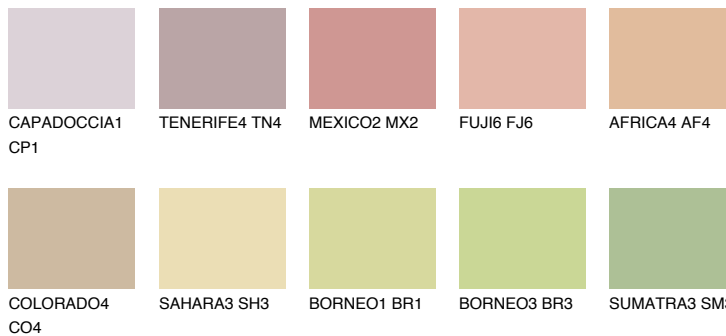


**TEXAS4 TX4**52% **TSR** 56%

## Matching colours

### Цветове