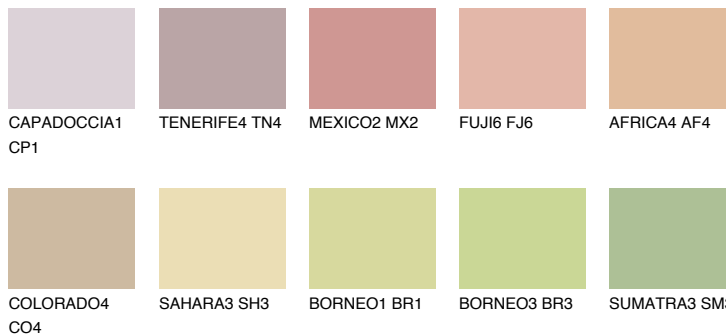


**TEXAS4 TX4**52% **TSR** 56%

Matching colours

Цветове

Интензивни

За повече информация за мазилки и бои, вижте на
www.ceresit.bg