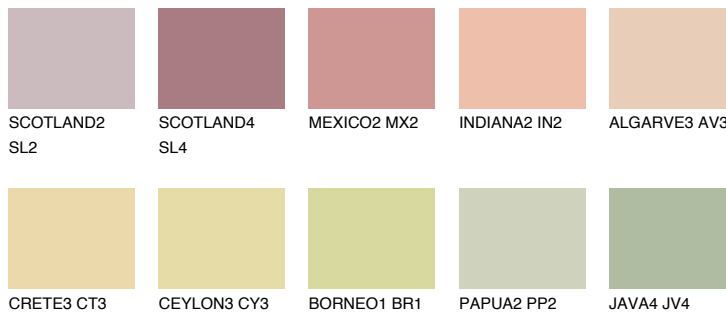

TEXAS3 TX3

60% **TSR** 63%

Matching colours

Цветове

Интензивни

За повече информация за мазилки и бои, вижте на www.ceresit.bg