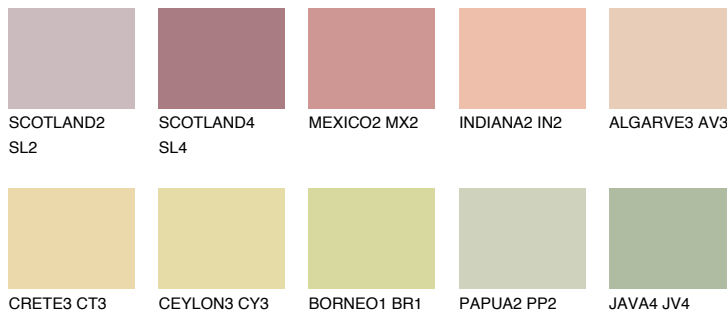

**TEXAS3 TX3**60% **TSR** 63%

Matching colours

Цветове

Интензивни

За повече информация за мазилки и бои, вижте на
www.ceresit.bg