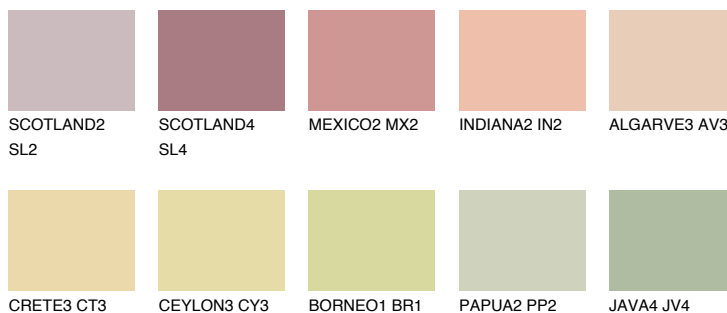

**TEXAS3 TX3**60% **TSR** 63%

## Matching colours

### Цветове