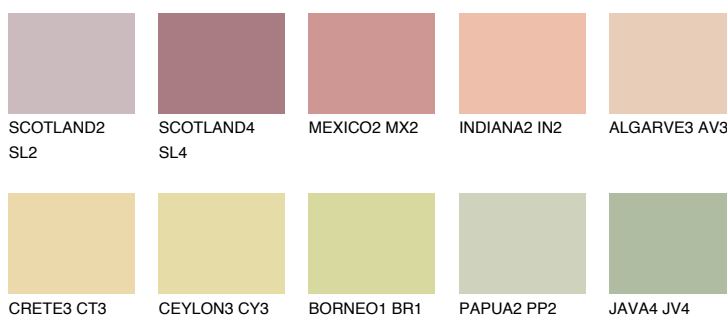

TEXAS3 TX3

60% **TSR** 63%

Matching colours

Цветове

Интензивни

За повече информация за мазилки и бои, вижте на www.ceresit.bg

*Показаните цветове се отнасят за мазилки и бои Ceresit. Поради използването на цифрови техники, представените цветове може да се различават от оригиналните и поради тази причина не могат да се разглеждат като надеждно цветово представяне. Препоръчваме да проверите автентични цветови мостри.