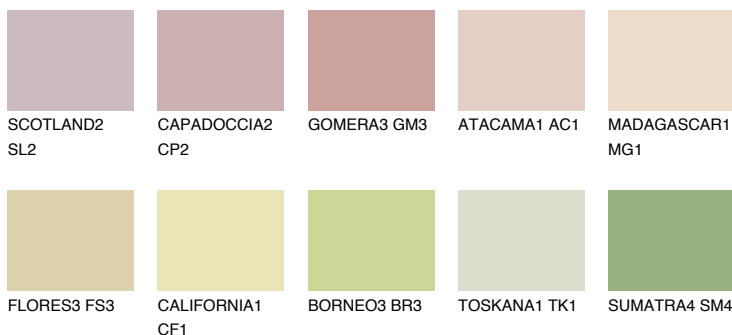

**TEXAS2 TX2**66% **TSR** 66%

Matching colours

Цветове

Интензивни

За повече информация за мазилки и бои, вижте на
www.ceresit.bg