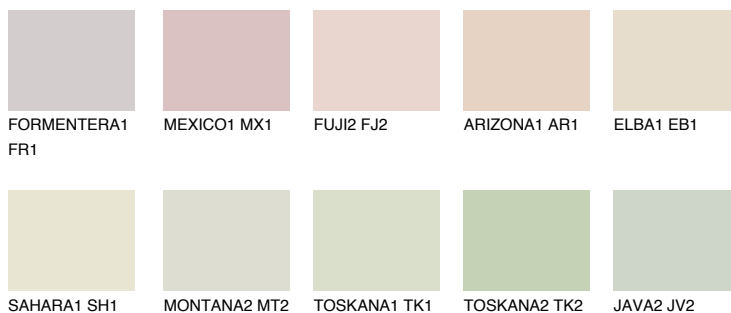

**TEXAS1 TX1**

75% **TSR** 72%

## Matching colours

### Цветове

### Интензивни

За повече информация за мазилки и бои, вижте на  
[www.ceresit.bg](http://www.ceresit.bg)

\*Показаните цветове се отнасят за мазилки и бои Ceresit. Поради използването на цифрови техники, представените цветове може да се различават от оригиналните и поради тази причина не могат да се разглеждат като надеждно цветово представяне. Препоръчваме да проверите автентични цветови мостри.