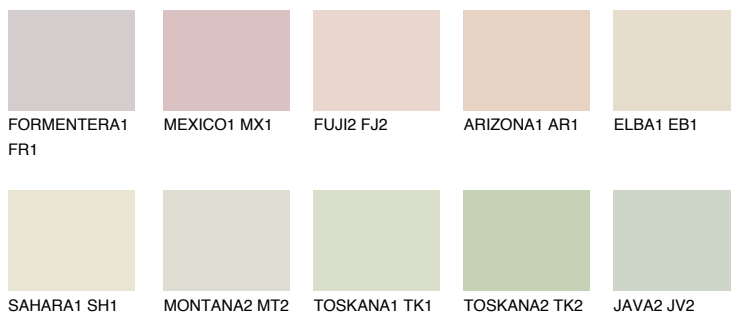


**TEXAS1 TX1**75% **TSR** 72%

Matching colours

Цветове

Интензивни

За повече информация за мазилки и бои, вижте на
www.ceresit.bg