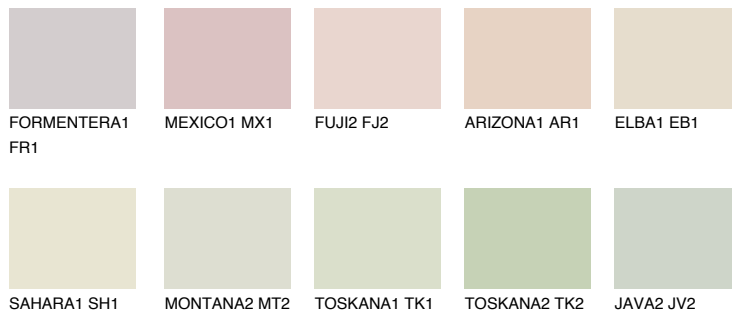

TEXAS1 TX1

75% **TSR** 72%

Matching colours

Цветове

Интензивни

За повече информация за мазилки и бои, вижте на www.ceresit.bg

*Показаните цветове се отнасят за мазилки и бои Ceresit. Поради използването на цифрови техники, представените цветове може да се различават от оригиналните и поради тази причина не могат да се разглеждат като надеждно цветово представяне. Препоръчваме да проверите автентични цветови мостри.